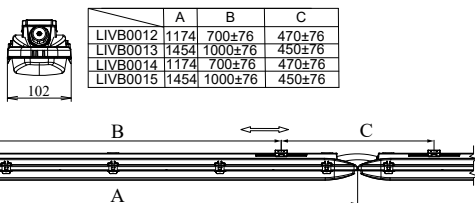

adat táblázat: DEVO PRO II-E 61W 8300lm 840 IP66 CL 1 PMMA 1200mm

Leistung [W]	Lichtstrom [lm]
36	4900
44	6000
53	7200
61	8300

adat táblázat: DEVO PRO II-E 61W 8300lm 840 IP66 CL 1 PMMA 1200mm

LIVB0014-E				
1	2	Strom [mA]	Leistung [W]	Lichtstrom (PMMA) [lm]
OFF	OFF	200	35	4800
OFF	ON	250	44	6000
ON	OFF	300	52	7200
ON	ON	350	61	8300

méretrajz: DEVO PRO II-E 61W 8300lm 840 IP66 CL 1 PMMA 1200mm

Artikeltabelle

BEZEICHNUNG	BEST.NR.
DEVO PRO II-E 61W 8300lm 840 IP66 CL 1 PMMA 1200mm páramentes búra	LIVB0014-E
Választható tartozék	
Cover PMMA opál for DEVO PRO II 1200mm	LIVB0024
Tart. PC bura DEVO PRO II -hoz 1200mm	LIVB0026