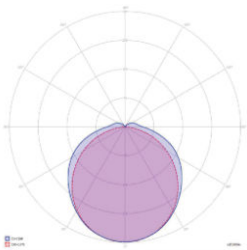

Datenblatt für Artikel: LIVB0014-E

DEVO PRO II-E 61W 8300lm 840 IP66 CL 1 PMMA 1200mm

páramentes búra

fényeloszlási görbe

Technische Daten

Nettó hosszúság (mm)	1.174,00
Nettó szélesség (mm)	102,00
Nettó magasság (mm)	80,00
Nettó tömeg (kg)	1,99
Min. környezeti hőmérséklet (°C)	-20
Max. környezeti hőmérséklet (°C)	35

Technische Daten - Fortsetzung

Lámpatest típus	függeszthető lámpatest falra szerelhető lámpatest mennyezetre szerelhető lámpatest
Szerelési mód	függesztő elem (inga) falra falon kívüli, mennyezetre
Szín	világosszürke
Anyag	üvegszál erősítésű műanyag
Búra	PMMA opál
Előtét készülék	LED meghajtó AC/DC
AC tápfeszültség (V)	230
Lámpa foglalat	LED áramkör
Rendszer hatásfok (lm/W)	136
Teljesítmény (W)	35;44;52;61
Fényszín	semleges fehér
Színhőmérséklet (K)	4000
Színvisszaadási index	≥80
Fényáram (lm)	4800/6000/7200/8300
Élettartam	50.000h / L80 / B10
Dimmelhető	nem
Érintésvédelmi osztály	I
Védettségi fokozat	IP66
Ütésállóság	IK03
Fényforrást tartalmaz	igen
Fire protection marking	D
HOSSZ x SZÉ x MA	1174x102x80
Numbers of luminars per MCB B10	15
Numbers of luminars per MCB B13	19
Numbers of luminars per MCB B16	24
Numbers of luminars per MCB B20	30
Numbers of luminars per MCB B25	37
Numbers of luminars per MCB C10	24
Numbers of luminars per MCB C13	32
Numbers of luminars per MCB C16	40
Numbers of luminars per MCB C20	49
Numbers of luminars per MCB C25	62